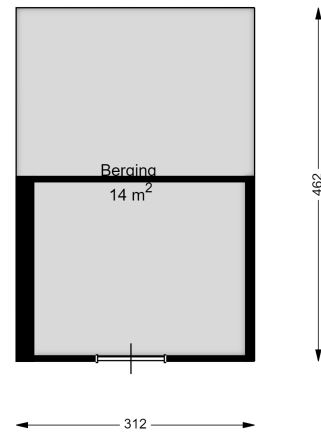

00 BEGANE GROND

Koopvaardijhof 84

3071PK ROTTERDAM

Datum	23-07-2024
Schaal	1 : 100
Clustercode	88221
OGE nummer	88221000202

02 TWEEDE VERDIEPING

Koopvaardijhof 84
3071PK ROTTERDAM

Datum	23-07-2024
Schaal	1 : 100
Clustercode	88221
OGE nummer	88221000202